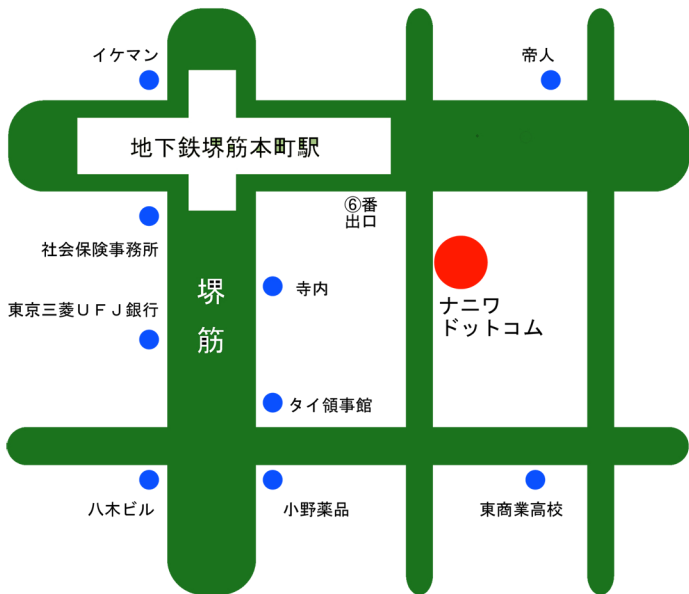

ナニワドットコムまでの地図

地下鉄中央線・堺筋線 堺筋本町駅6番出口上がって徒歩2分

大阪府中央区久太郎町 1-6-22 園部ビル 201

電話：06-6264-2728